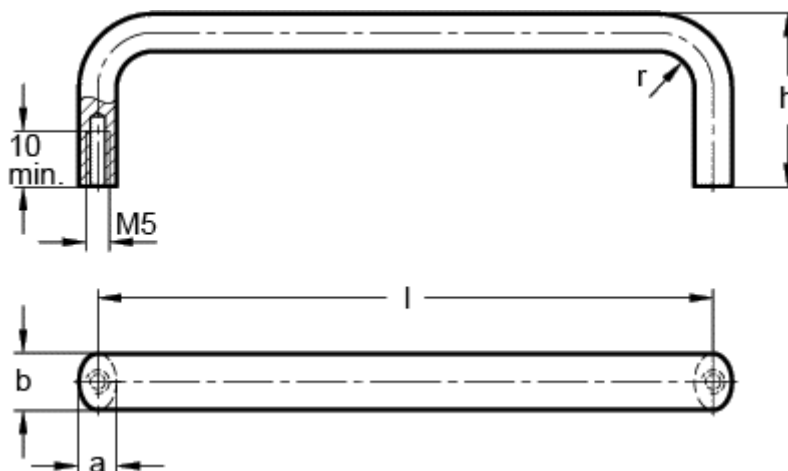

Varenummer: 20041200

Beskrivelse: E+G Bøjlegreb GN 427-12-200-SW

Mål

$a = 8$

$b = 12$

$h = 40$

$l = 200$

$r = 8$